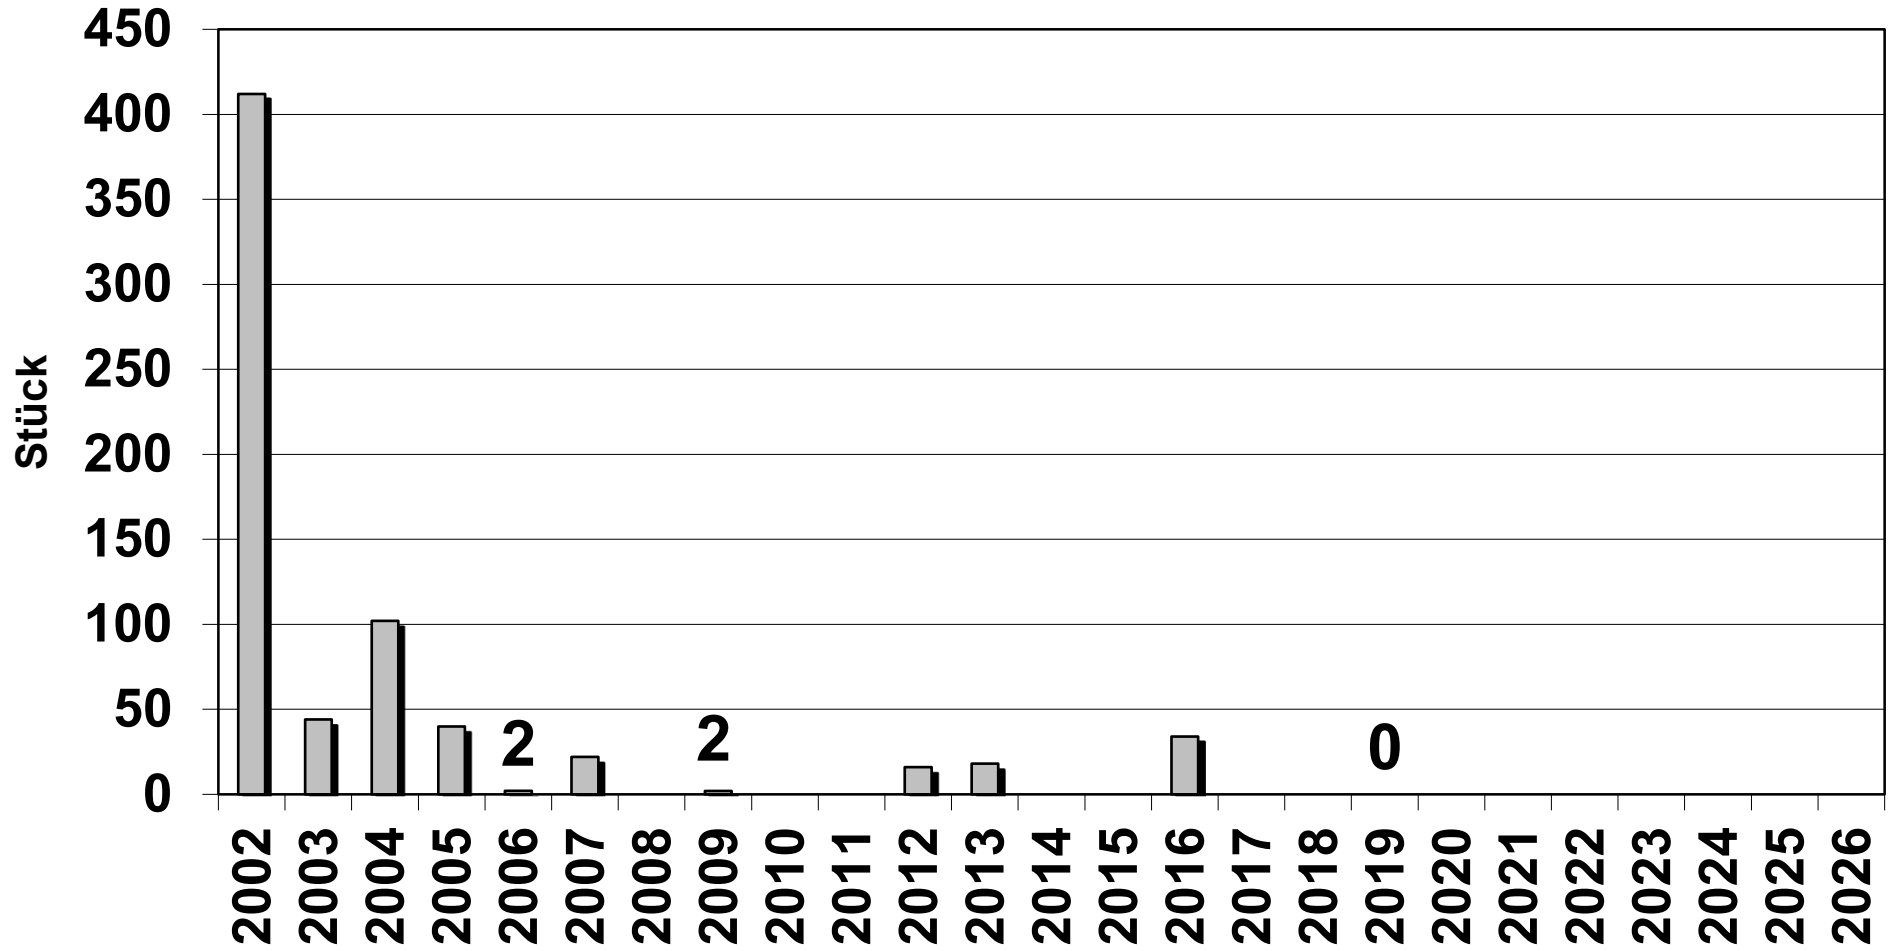

## Fangstatistik Elritze Aare-Reviere 15 bis 19

2002	2003	2004	2005	2006	2007	2008	2009	2010	2011	2012	2013	2014	2015	2016	2017	2018
412	44	102	40	2	22	0	2	0	0	16	18	0	0	34	0	0

2019	2020	2021	2022	2023	2024	2025	2026
0							