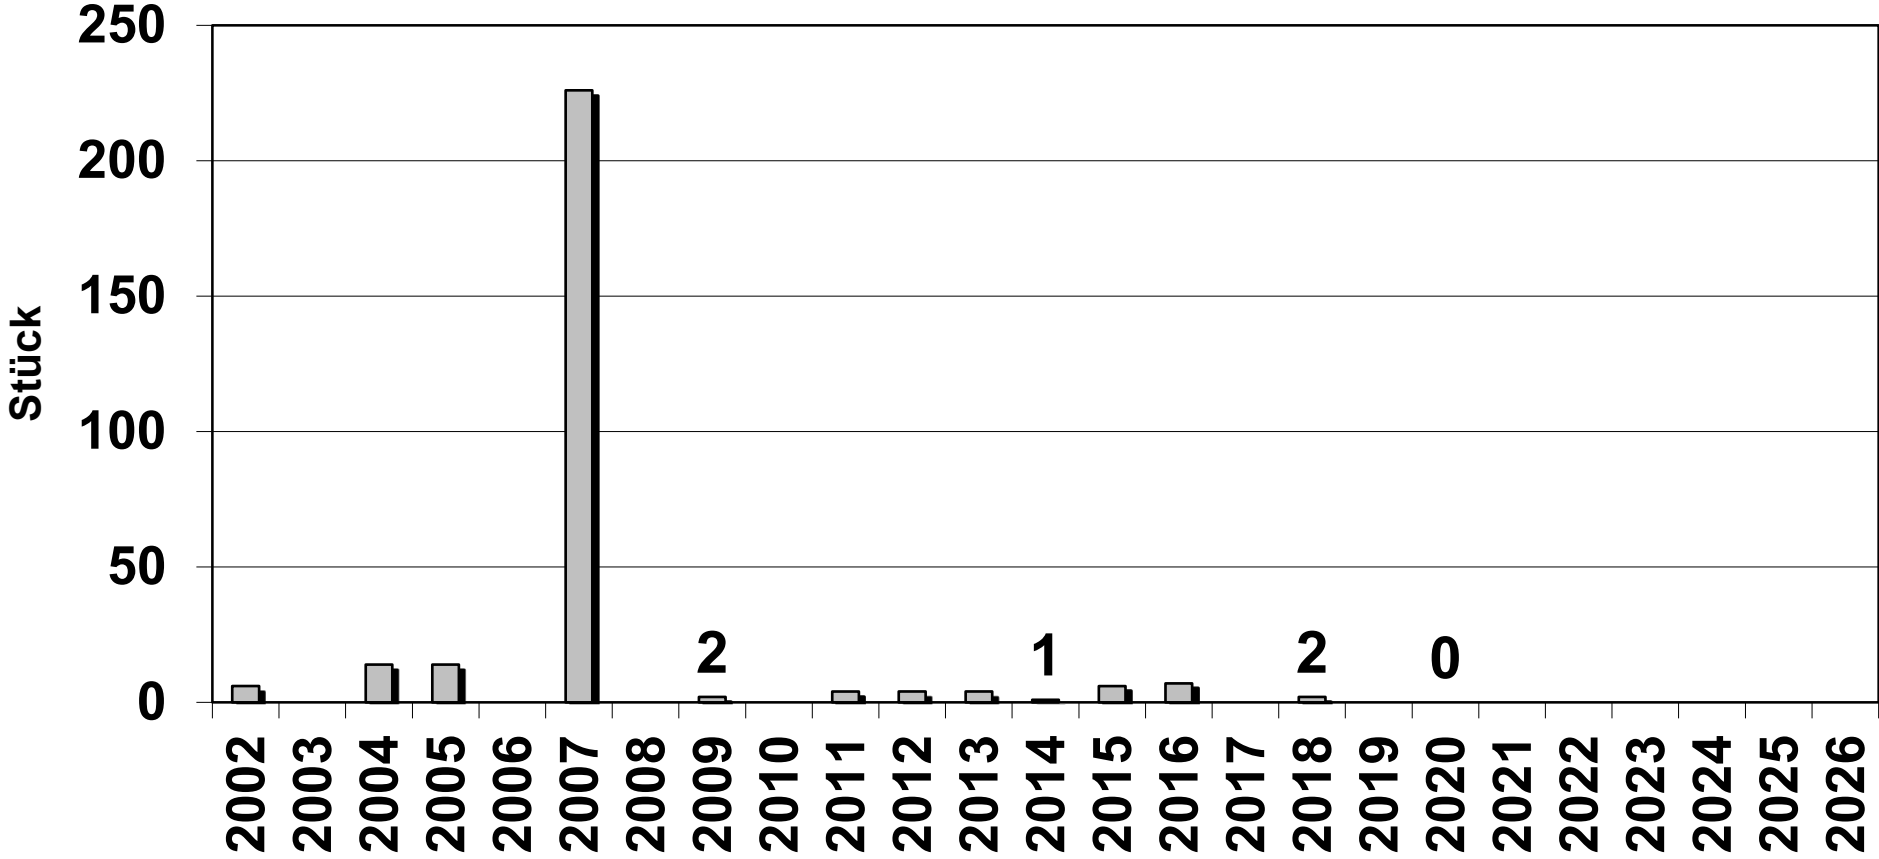

Fangstatistik Gründling Aare-Reviere 15 bis 19

2002	2003	2004	2005	2006	2007	2008	2009	2010	2011	2012	2013	2014	2015	2016	2017	2018
6	0	14	14	0	226	0	2	0	4	4	4	1	6	7	0	2

2019	2020	2021	2022	2023	2024	2025	2026
0	0						