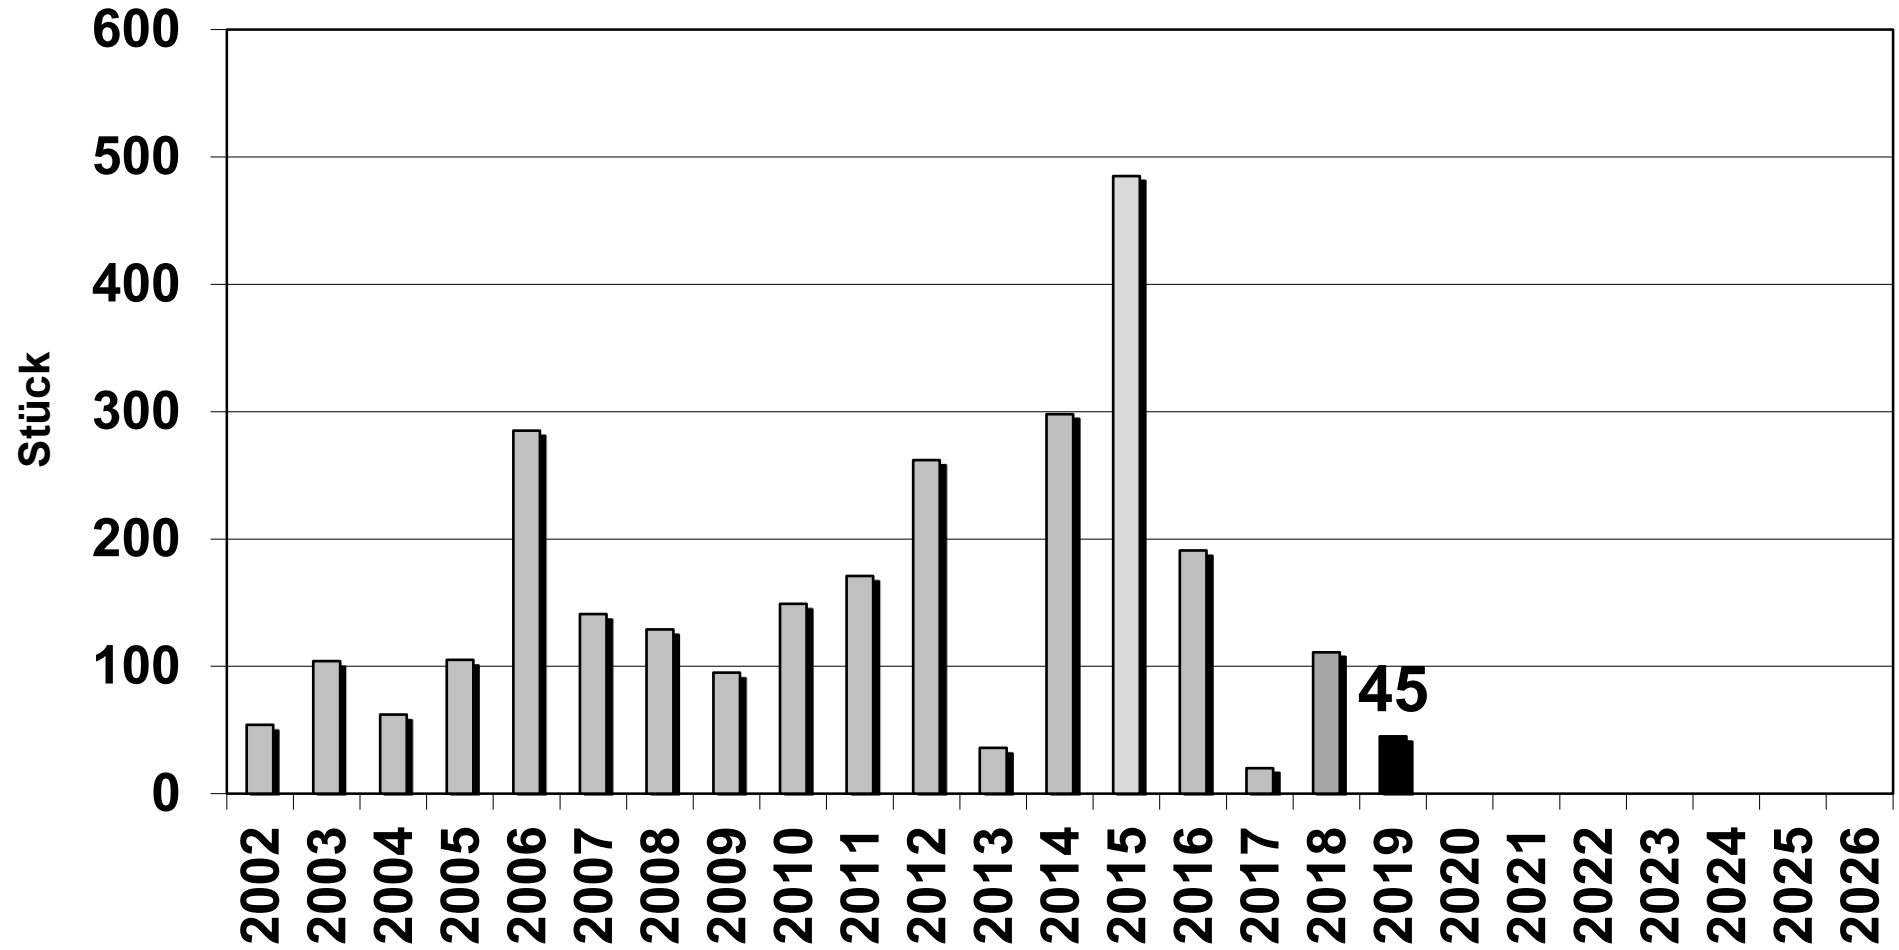

Fangstatistik Hasel Aare-Reviere 15 bis 19

2002	2003	2004	2005	2006	2007	2008	2009	2010	2011	2012	2013	2014	2015	2016	2017	2018
54	104	62	105	285	141	129	95	149	171	262	36	298	485	191	20	111

2019	2020	2021	2022	2023	2024	2025	2026
45	0	0	0	0	0	0	0