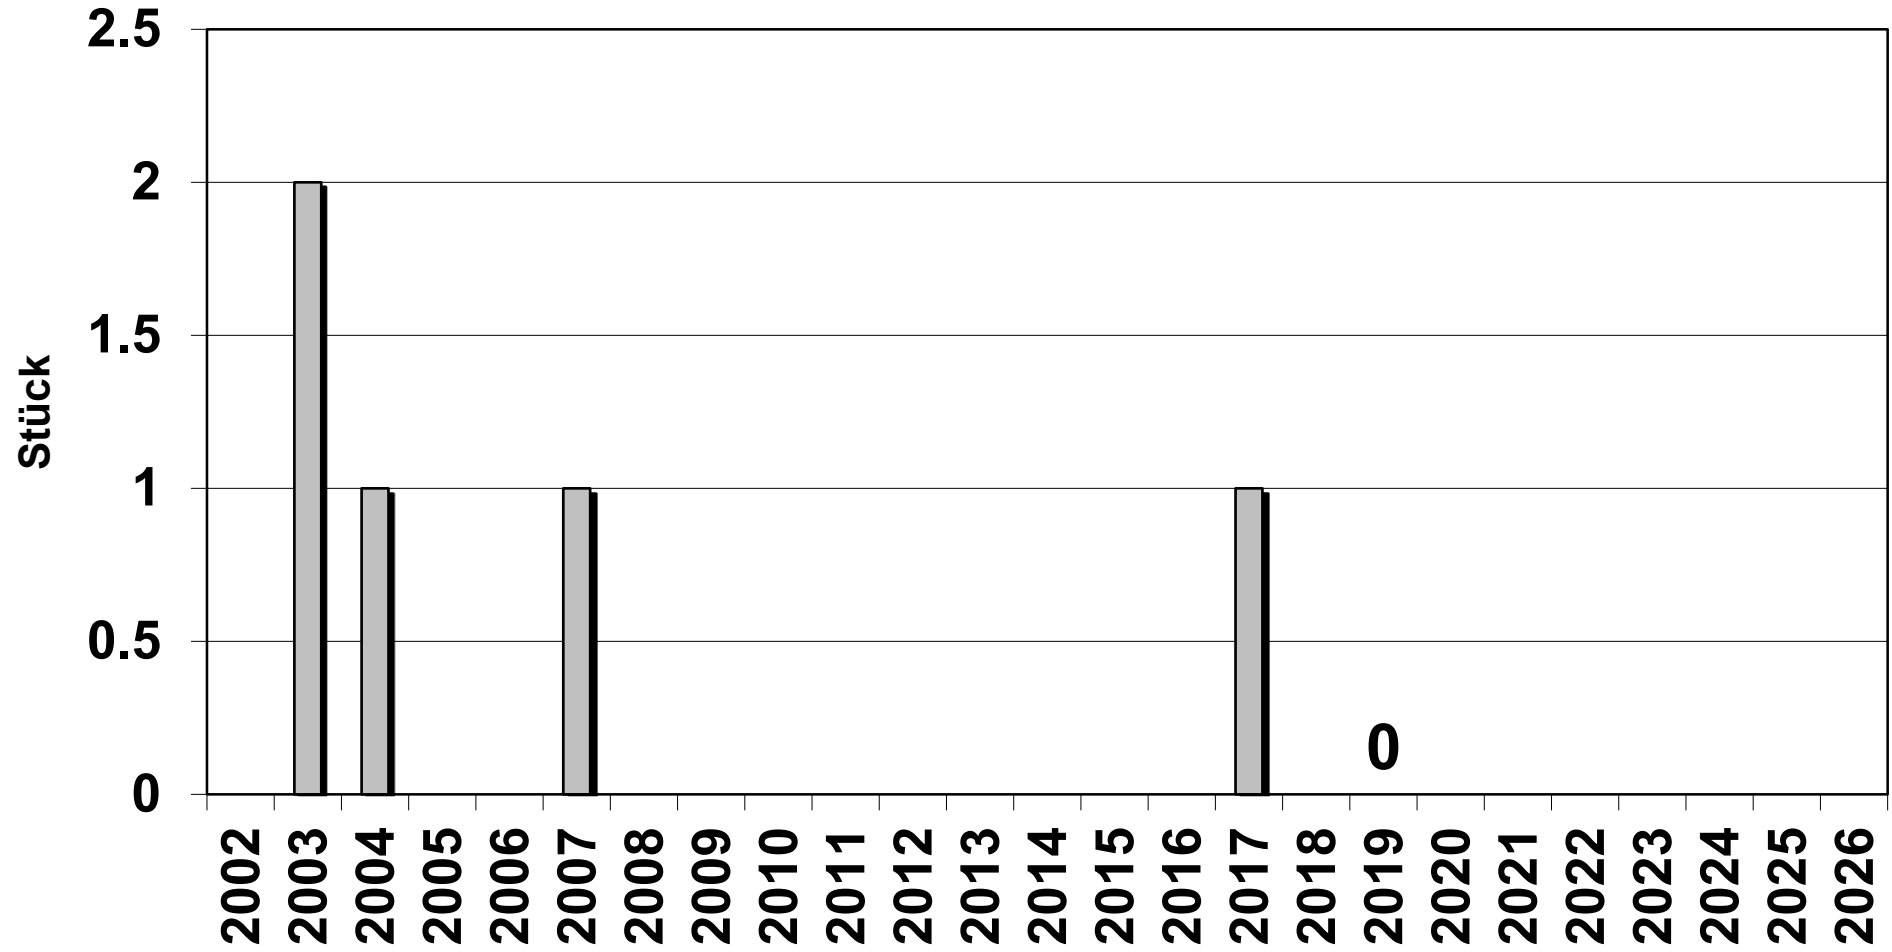

## Fangstatistik Blicke Aare-Reviere 15 bis 19

2002	2003	2004	2005	2006	2007	2008	2009	2010	2011	2012	2013	2014	2015	2016	2017	2018
0	2	1	0	0	1	0	0	0	0	0	0	0	0	0	1	0

2019	2020	2021	2022	2023	2024	2025	2026
0							