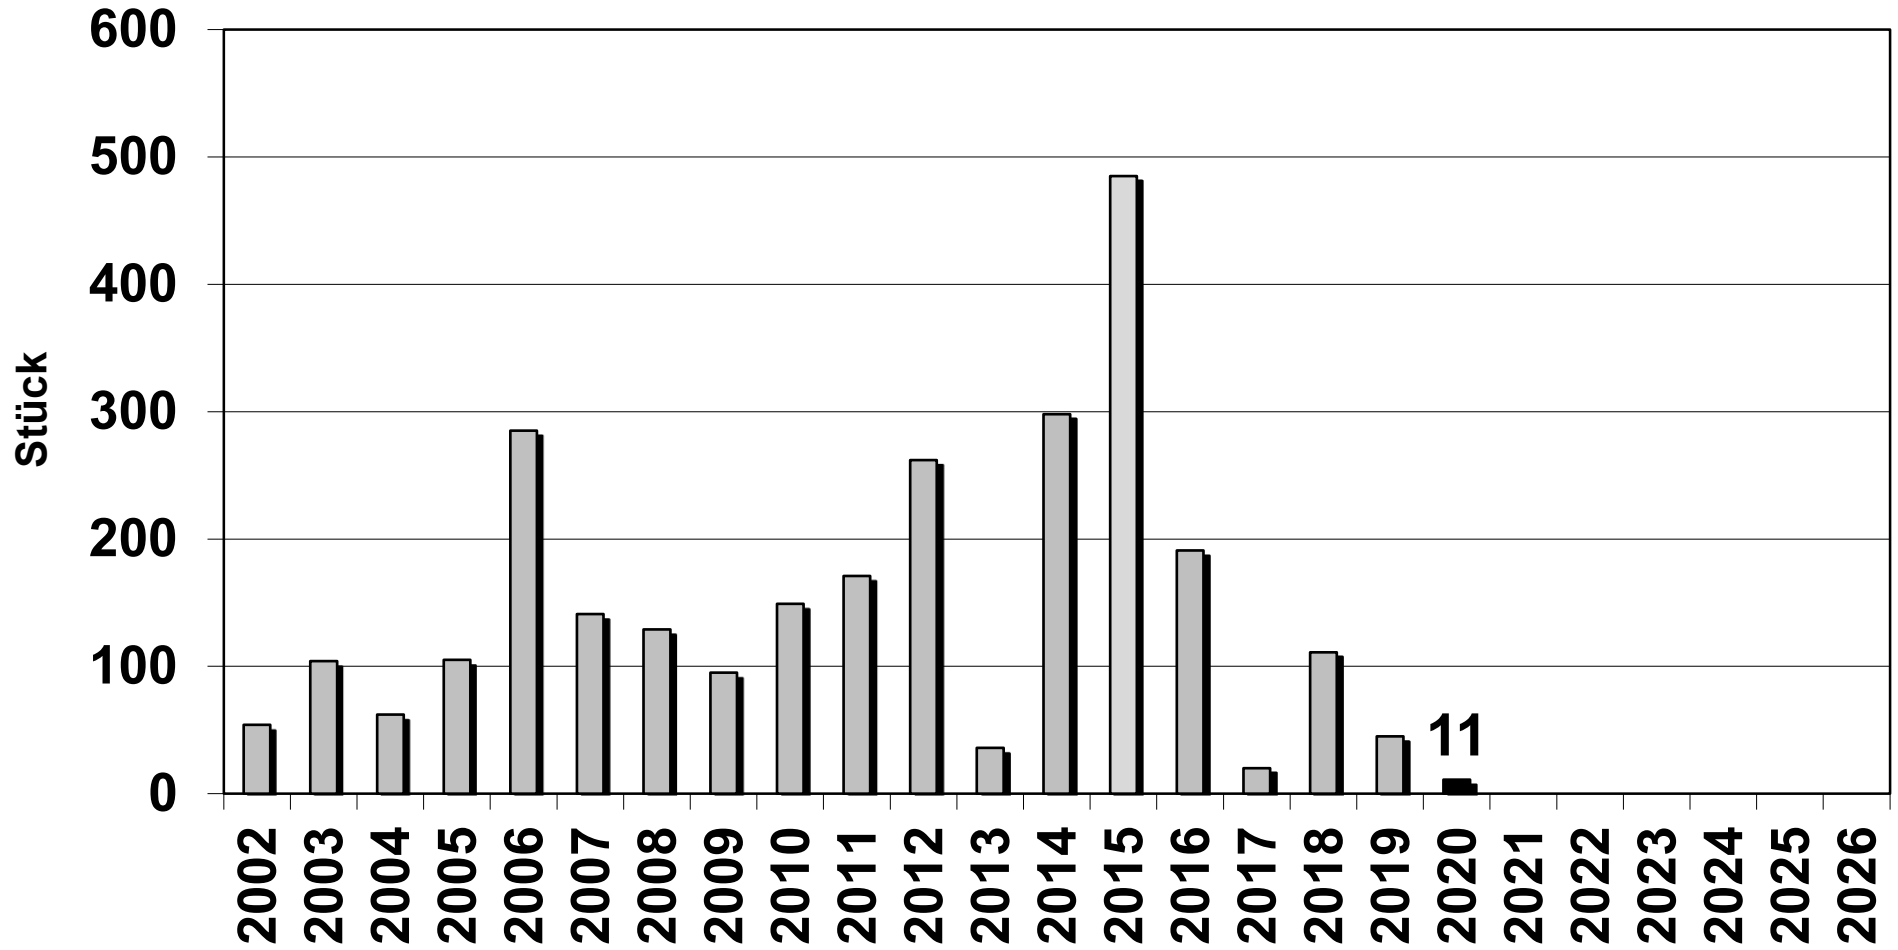

## Fangstatistik Hasel Aare-Reviere 15 bis 19

2002	2003	2004	2005	2006	2007	2008	2009	2010	2011	2012	2013	2014	2015	2016	2017	2018
54	104	62	105	285	141	129	95	149	171	262	36	298	485	191	20	111

2019	2020	2021	2022	2023	2024	2025	2026
45	11	0	0	0	0	0	0