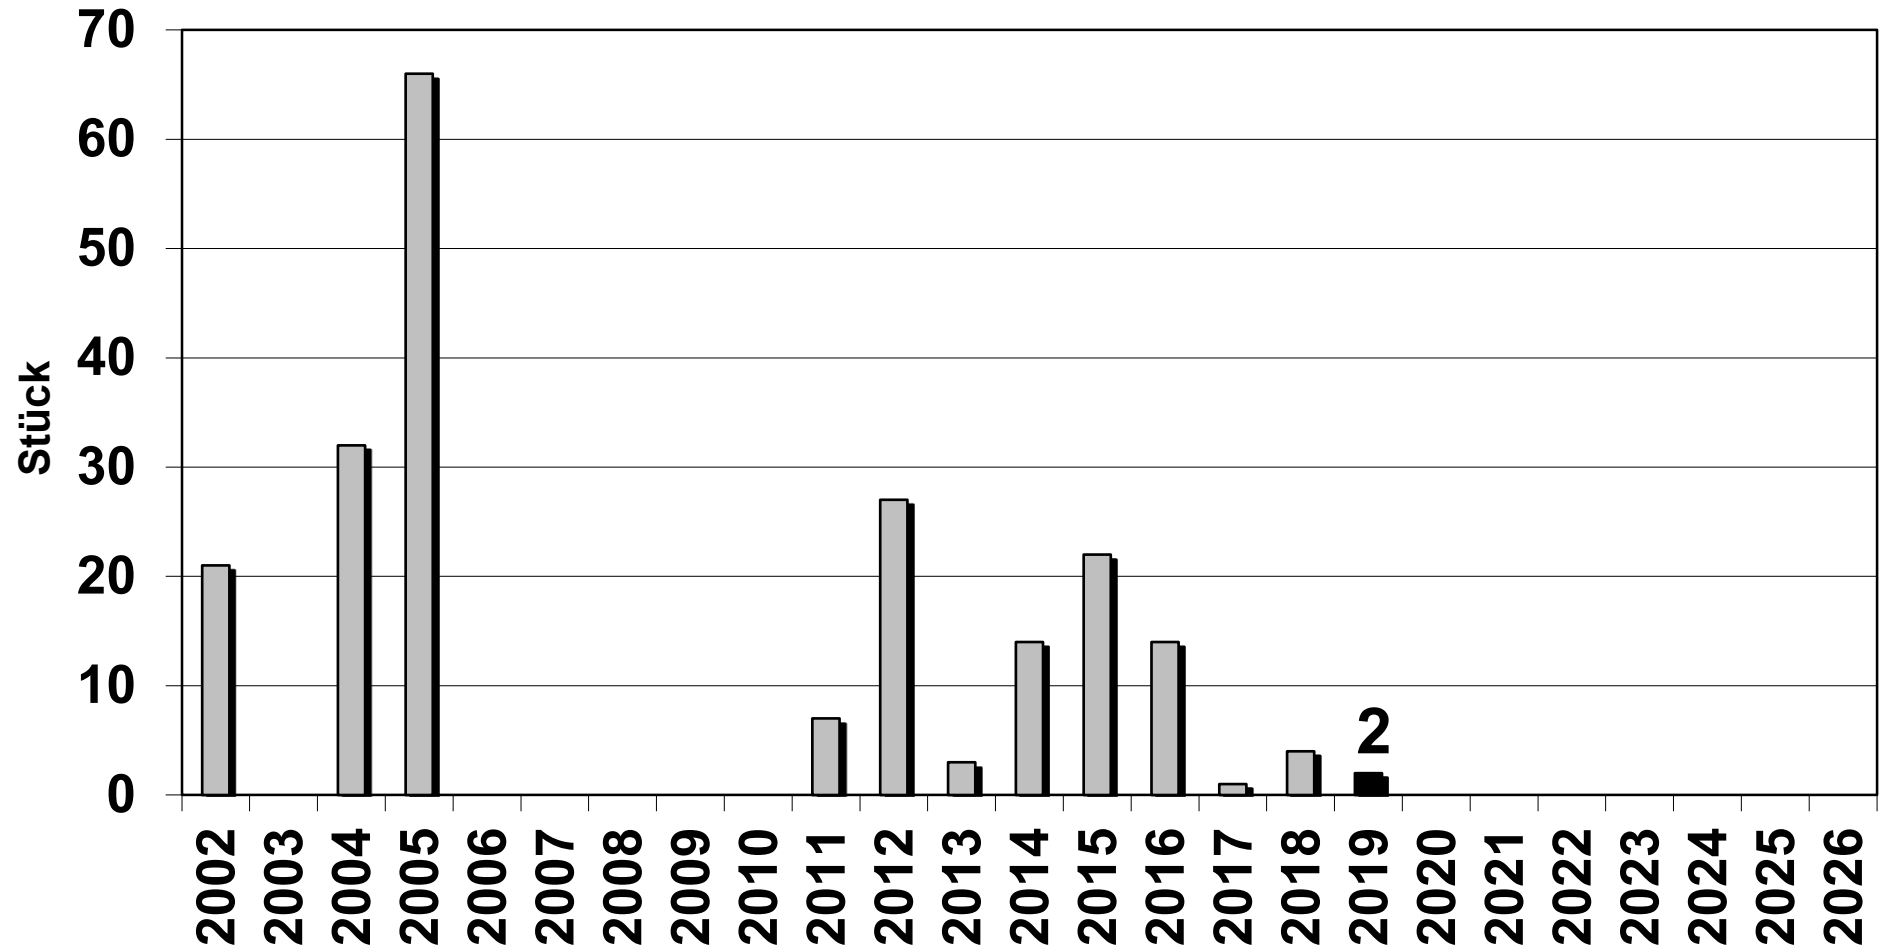

Fangstatistik Laube Aare-Reviere 15 bis 19

2002	2003	2004	2005	2006	2007	2008	2009	2010	2011	2012	2013	2014	2015	2016	2017	2018
21	0	32	66	0	0	0	0	0	7	27	3	14	22	14	1	4

2019	2020	2021	2022	2023	2024	2025	2026
2							