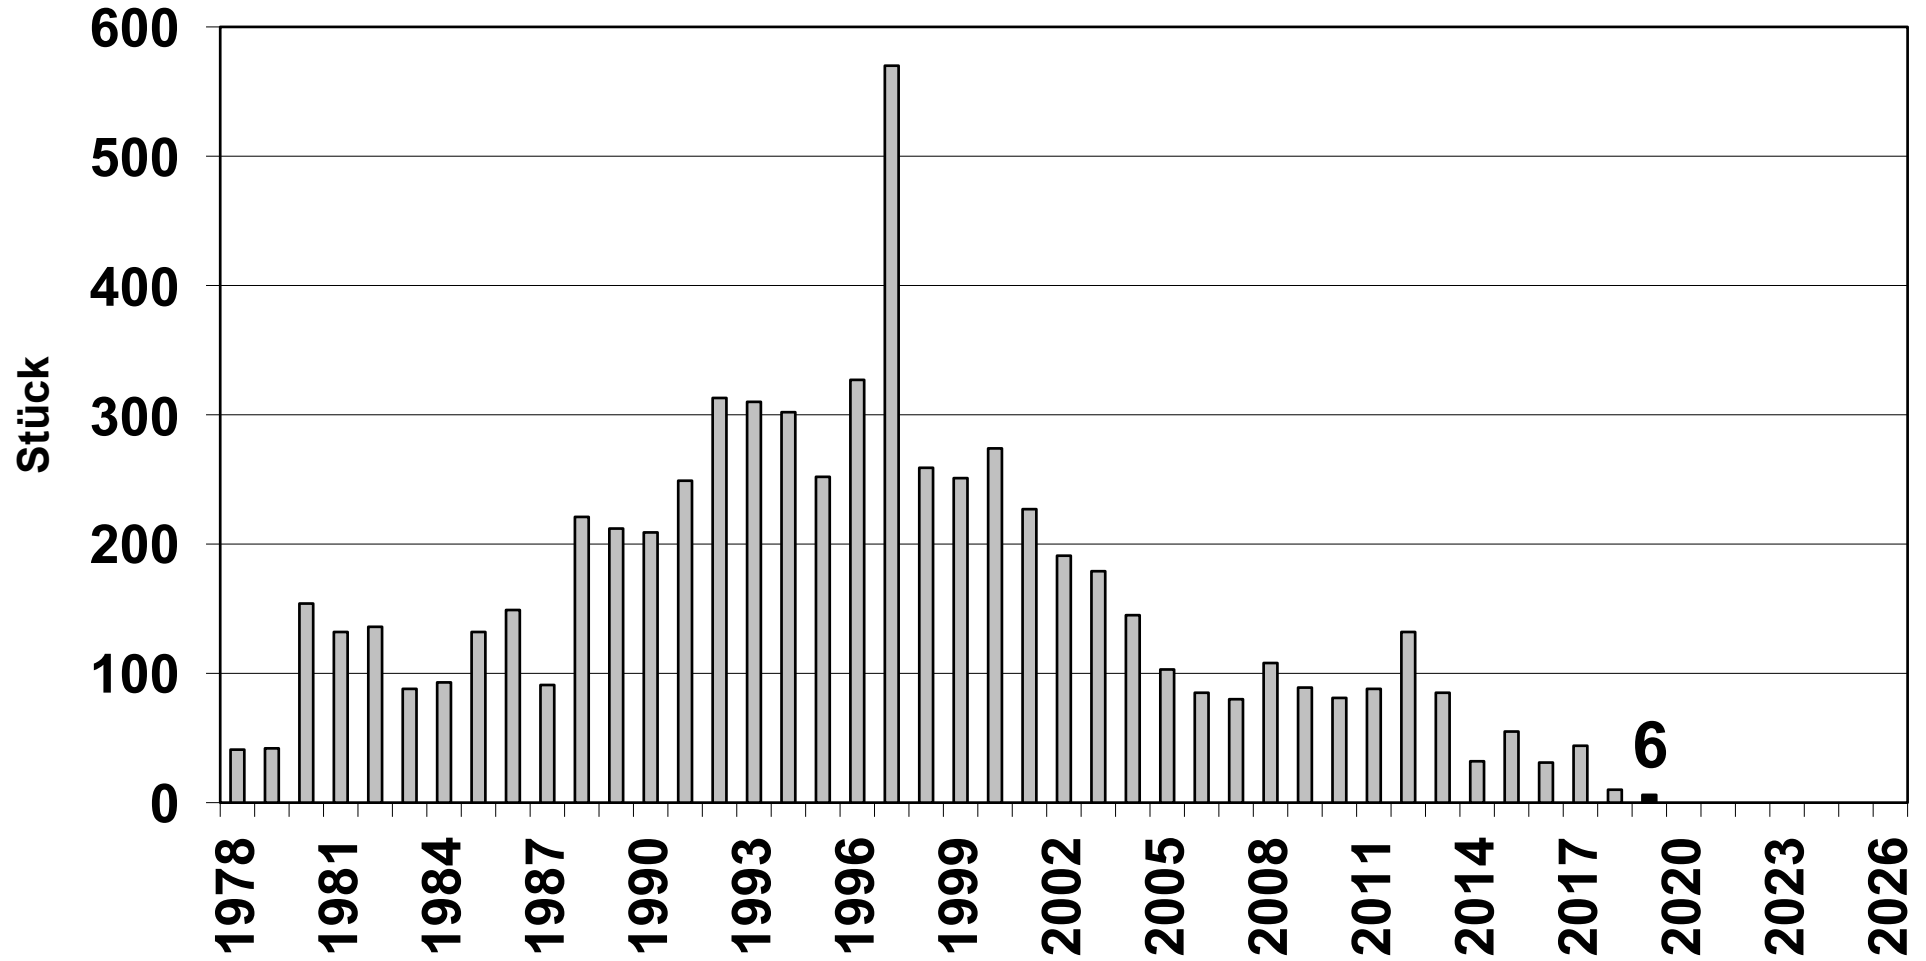

Fangstatistik Aal Aare-Reviere 15 bis 19

2d025ce12v7a171cbh3i61hp74.x

Seite 2